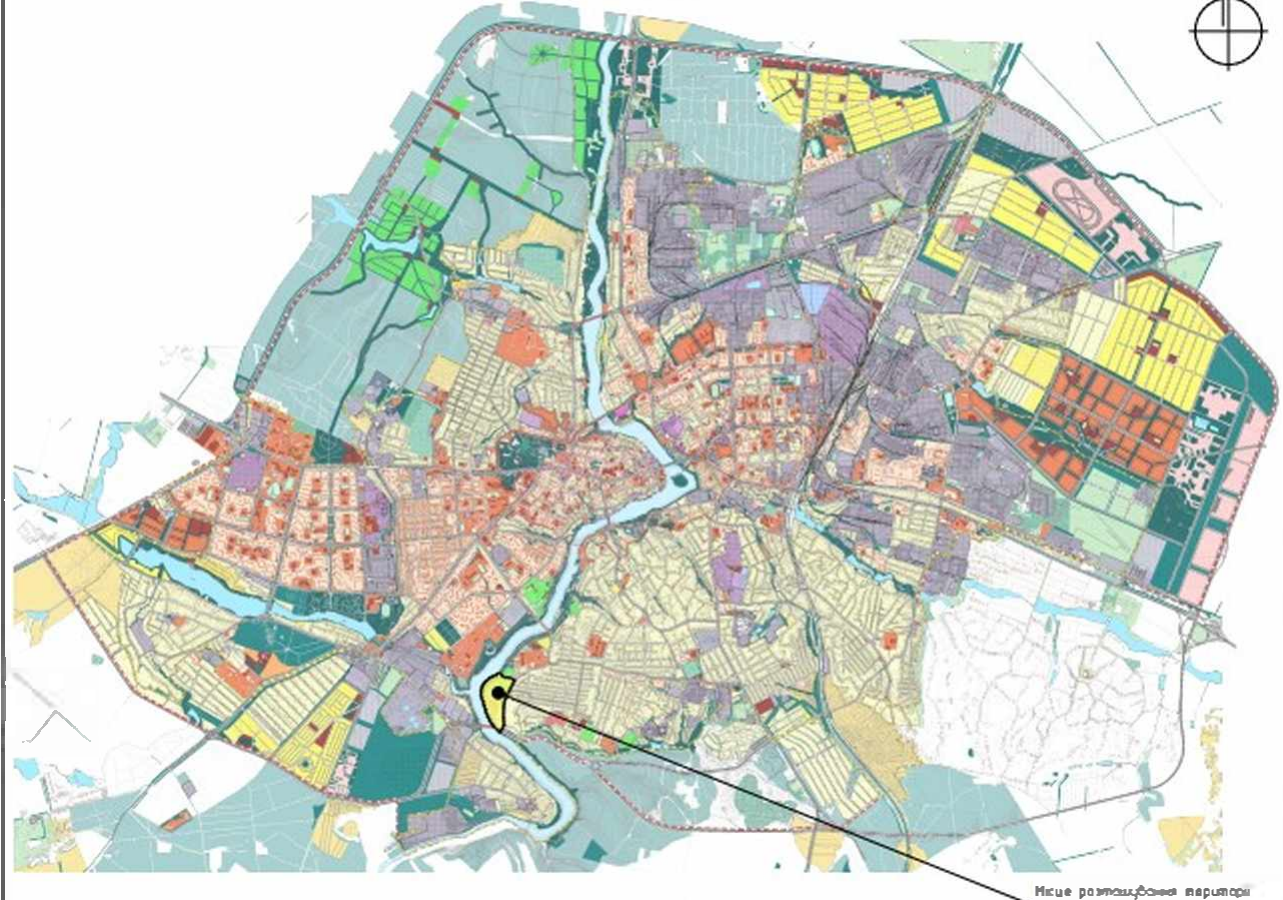

Детальний план території, обмеженої вулицею Квітуча та річкою Південний Буг
 Схема розташування території у планувальній структурі м. Вінниці

Схема розташування території у планувальній структурі населеного пункту м. Вінниці
 М 1:50000

Місце розташування території

Фрагмент схеми розташування території у планувальній структурі населеного пункту м. Вінниці М 1:5000

Місце розташування території

Умовні позначення
 (в межах проекту детального плану території)

- територія одноповерхової житлової забудови
- червоні лінії
- територія зелених насаджень (правакна)
- територія рекреаційного призначення
- територія громадської забудови
- територія комерційна
- прибережно-захисна смуга
- магістральні шляхи
- об'єкт гідрозахону

						22-4/10 - ДПТ			
						Детальний план території, обмеженої вулицею Квітуча та річкою Південний Буг			
Вид	Рік	№	Місц.	Підп.	Дата	Детальний план	Будів.	Лист	Листів
Генеральний	2023				2023		ДПТ	1	10
ГЛП	2023				2023				
						Схема розташування території у планувальній структурі м. Вінниці			
						МКП "ВМЦМА"			