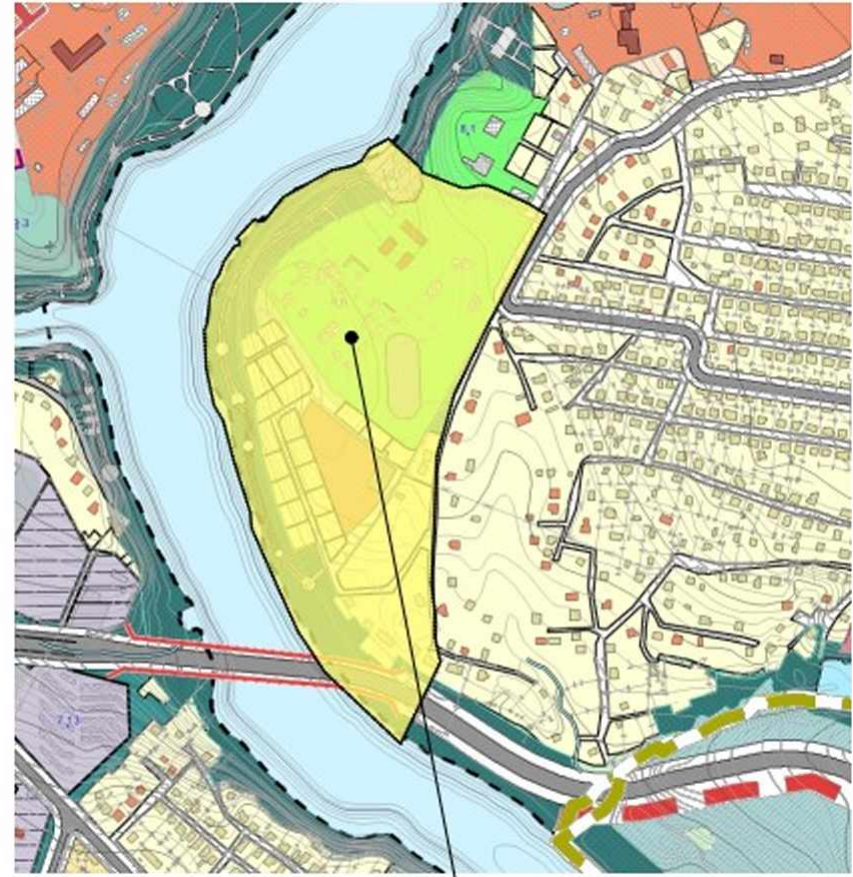

Детальний план території, обмеженої вулицею Квітуча та річкою Південний Буг
 Схема розташування території у планувальній структурі м. Вінниці

Схема розташування території у планувальній структурі населеного пункту м. Вінниці
 М 1:50000

Місце розташування території

Фрагмент схеми розташування території у планувальній структурі населеного пункту м. Вінниці М 1:5000

Місце розташування території

Умовні позначення
 (в межах проекту детального плану території)

- територія одноповерхової житлової забудови
- червоні лінії
- територія зелених насаджень (правакна)
- територія рекреаційного призначення
- територія громадської забудови
- територія комерційна
- прибережно-захисна смуга
- магістральні шляхи
- об'єкт гідрозахону

						22-4/10 - ДПТ			
						Детальний план території, обмеженої вулицею Квітуча та річкою Південний Буг			
Вид	Рік	№	Місц.	Підп.	Дата	Детальний план	Будів.	Лист	Листів
Генеральний	2023				2023		ДПТ	1	10
ГЛП	2023				2023				
						Схема розташування території у планувальній структурі м. Вінниці			
						МКП "ВМЦМА"			